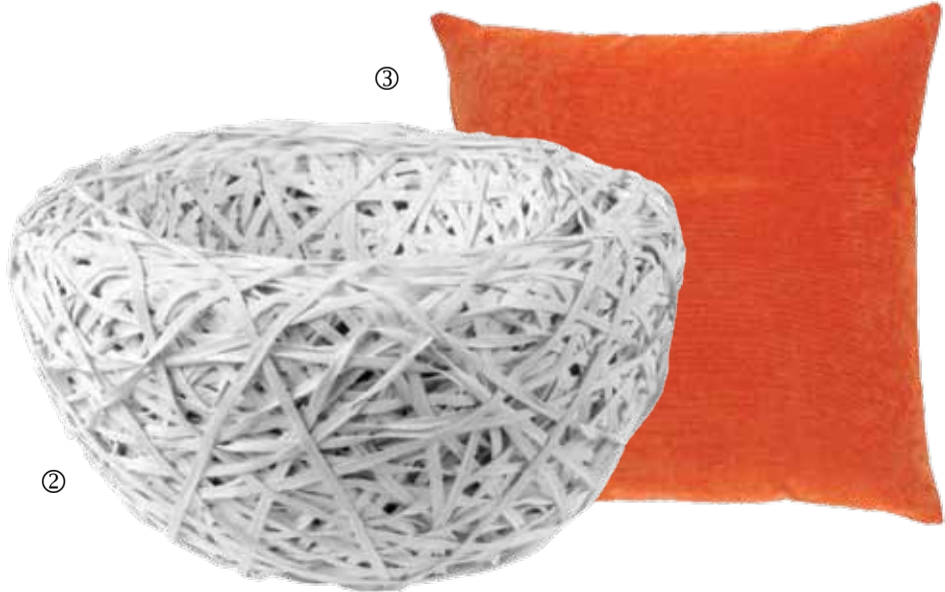

- ① **VERF** Histor One, diverse kleuren, muur- en lakverf vanaf **€ 15,10** per liter
- ② **SCHAAL** gevlochten **€ 96,90**
- ③ **WOONKUSSENS** vanaf **€ 26,90**

Trendkleuren